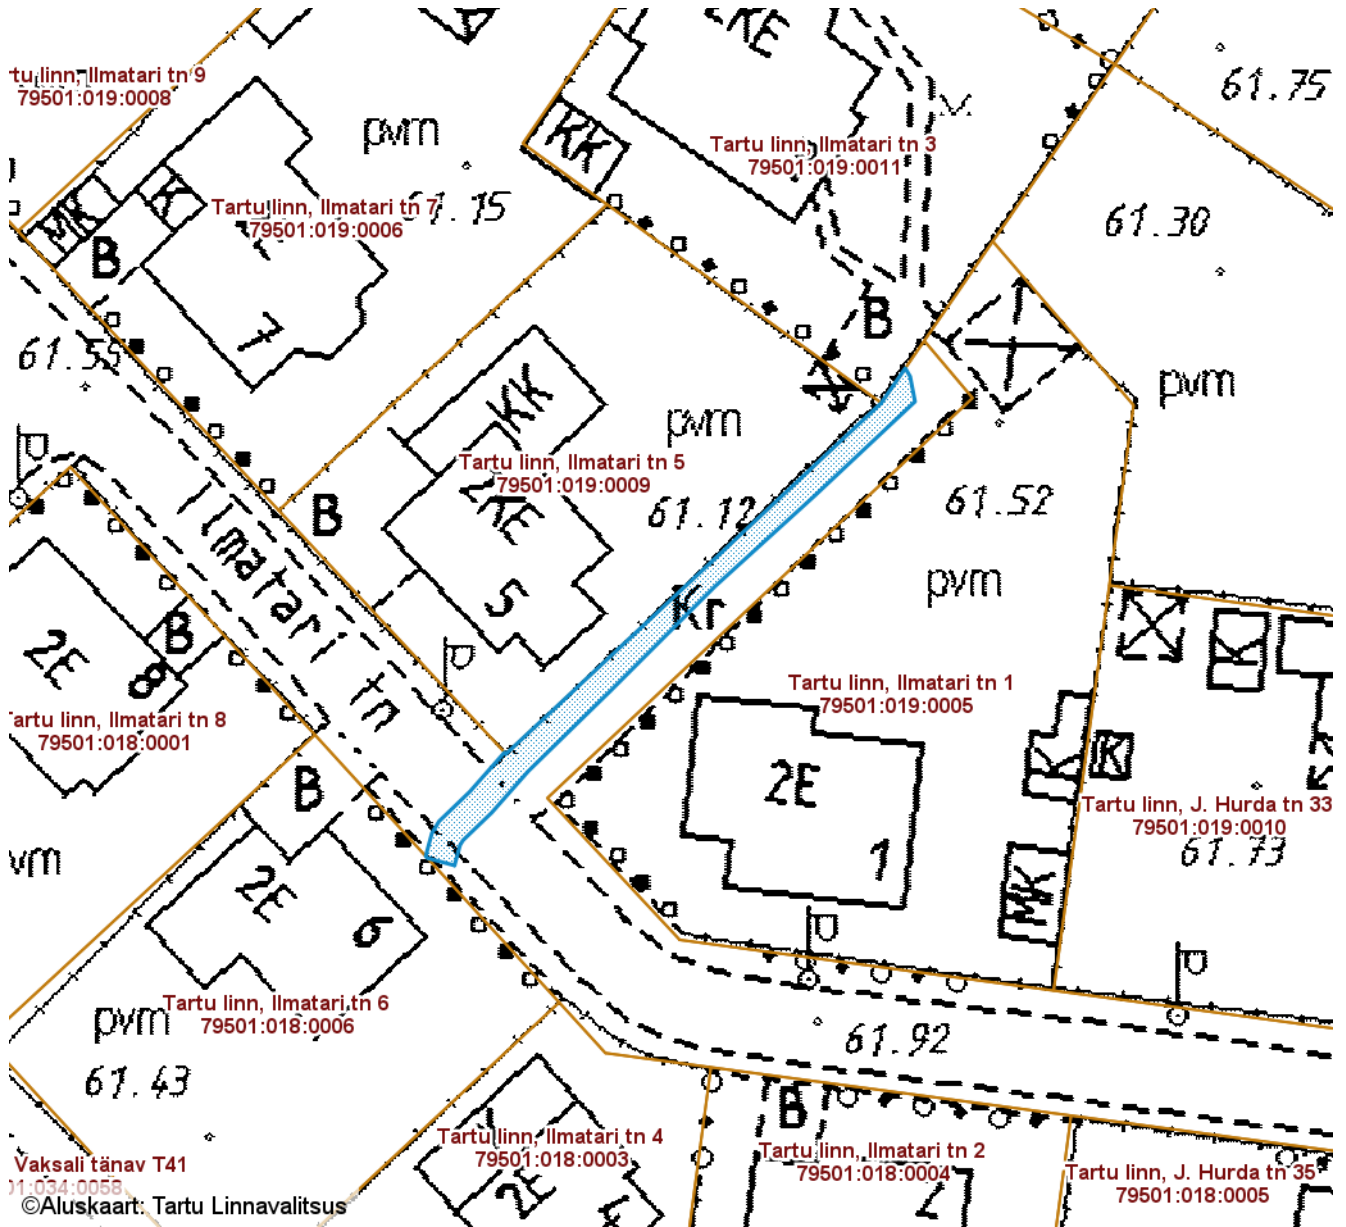

SUNDVALDUSE ALA ASENDIPLAAN

Tartu maakond, Tartu linn, Tartu linn, Ilmatari tänav T1 (79501:019:0013)

M 1 : 500

— Sundvalduse ala 73 m²
(Sideehitis)

Nr	X	Y	Nr	X	Y
1	6474117.81	657927.37	17	6474119.94	657925.87
2	6474119.15	657927.73	18	6474118.42	657925.46
3	6474119.47	657927.93	19	6474118.29	657925.58
4	6474121.30	657929.82			
5	6474124.04	657932.24			
6	6474129.31	657937.64			
7	6474136.25	657944.58			
8	6474142.26	657951.19			
9	6474148.46	657957.80			
10	6474150.11	657957.48			
11	6474150.66	657957.16			
12	6474148.37	657955.57			
13	6474125.18	657930.77			
14	6474125.28	657930.67			
15	6474122.68	657928.38			
16	6474120.73	657926.35			

Koostas: **Sandra Simson**

Vaksali tänav T41
11:034:0058
©Aluskaart: Tartu Linnavalitsus